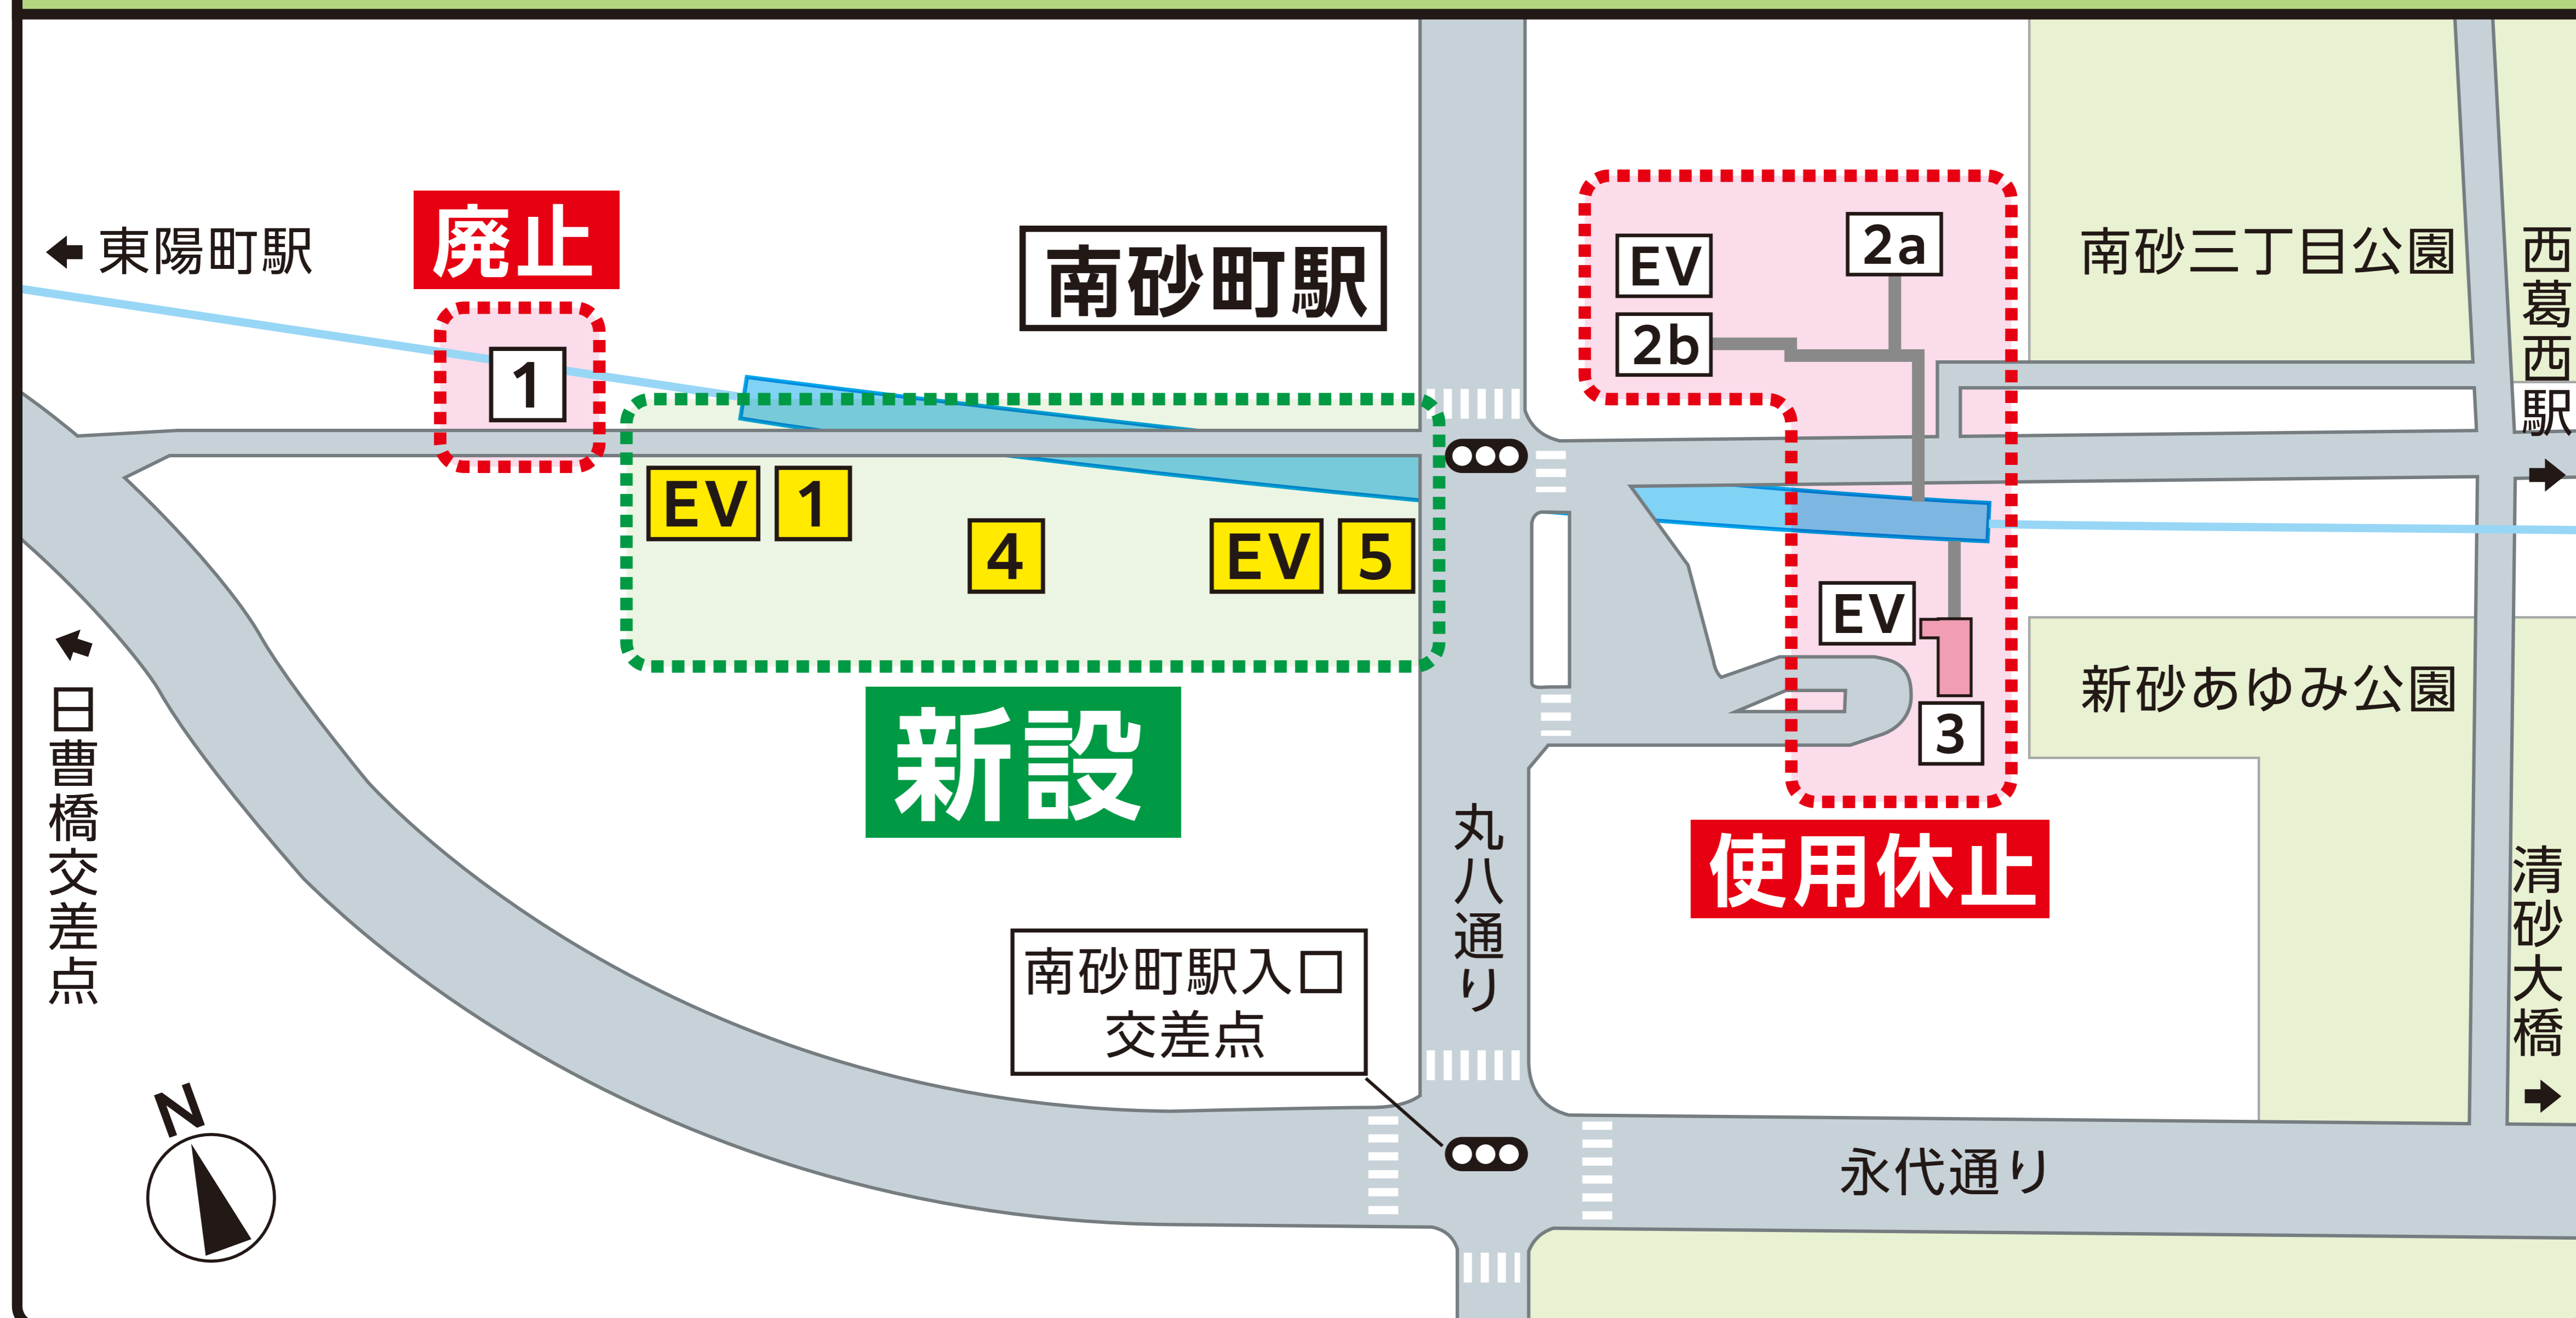

東西線 **T15** 南砂町駅

駅出入口変更のお知らせ

南砂町駅改良工事により、5月13日(月)から、駅レイアウトが変更になります。

5月10日(金)をもって

出入口 **1**

廃止

現在の出入口を廃止します。

出入口 **2a 2b 3**

使用休止

駅改良工事のため、供用を一時休止します。

5月13日(月)始発からは

新設の出入口 **1 4 5** をご利用ください

ご利用のお客様には何卒ご理解を賜りますようお願い申し上げます。 東京地下鉄株式会社